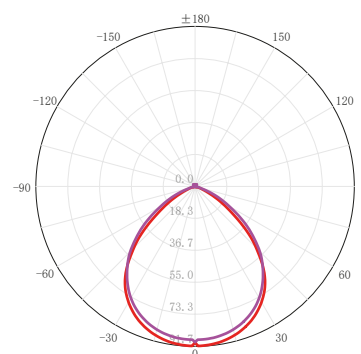

Ulisse

Corpo ► Alluminio

Diffusore ► PC

LED
 3 CCT
 120°
 AC 220-240V
 IP54
 25.000
 ON/OFF
 -20°C to +40°C
 USB-C
 III
 8h
3000K
4000K
6000K

CURVA FOTOMETRICA

Lampada LED da tavolo, ricaricabile tramite cavo USB tipo C (incluso):

- Maneggevole e stabile grazie alla base antiscivolo;
- Touch Control per la regolazione dell'intensità luminosa e transizione tra le varie temperature.

| Caratteristiche generali | |
|--------------------------|----------|
| Codice articolo | IPTL4B2S |
| Potenza | 4W |
| Temperatura colore | 3 CCT |
| Fascio | 120° |
| Indice di protezione | 54 |
| CRI | 80 |
| Dimmerabile | Si |
| Flusso | 300 Lm |