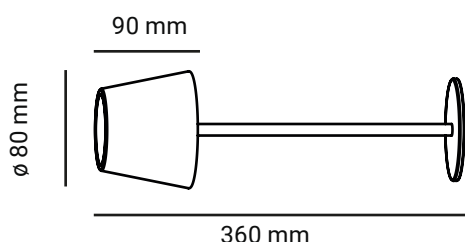

Ulisse

Corpo ► Alluminio

Diffusore ► PC

LED
 3 CCT
 120°
 AC 220-240V
 IP54
 25.000
 ON/OFF
 -20°C to +40°C
 USB-C
 III
 8h
3000K
4000K
6000K

CURVA FOTOMETRICA

Lampada LED da tavolo, ricaricabile tramite cavo USB tipo C (incluso):

- Maneggevole e stabile grazie alla base antiscivolo;
- Touch Control per la regolazione dell'intensità luminosa e transizione tra le varie temperature.

| Caratteristiche generali | |
|--------------------------|----------|
| Codice articolo | IPTL4B2S |
| Potenza | 4W |
| Temperatura colore | 3 CCT |
| Fascio | 120° |
| Indice di protezione | 54 |
| CRI | 80 |
| Dimmerabile | Si |
| Flusso | 300 Lm |